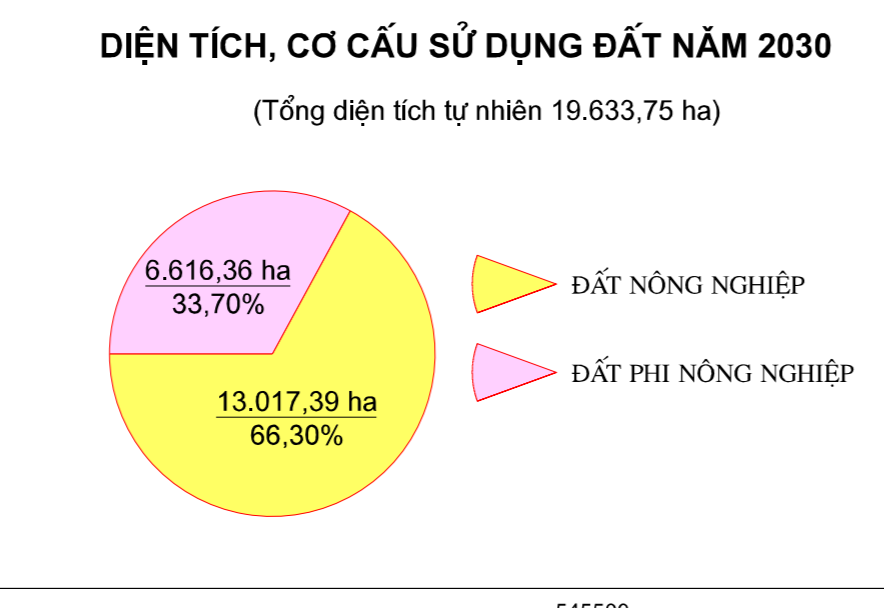

BẢN ĐỒ QUY HOẠCH SỬ DỤNG ĐẤT ĐẾN NĂM 2030

HUYỆN LONG HỒ - TỈNH VĨNH LONG

CHU ĐÁNH

Hình ảnh	Màu nền	Màu viền	Màu chữ	Màu nền	Màu viền	Màu chữ
	Green	Red	Black		Yellow	Black
	Orange	Red	Black		Pink	Black
	Pink	Red	Black		Light Green	Black
	Light Green	Red	Black		Blue	Black
	Blue	Red	Black		Grey	Black
	Grey	Red	Black		White	Black