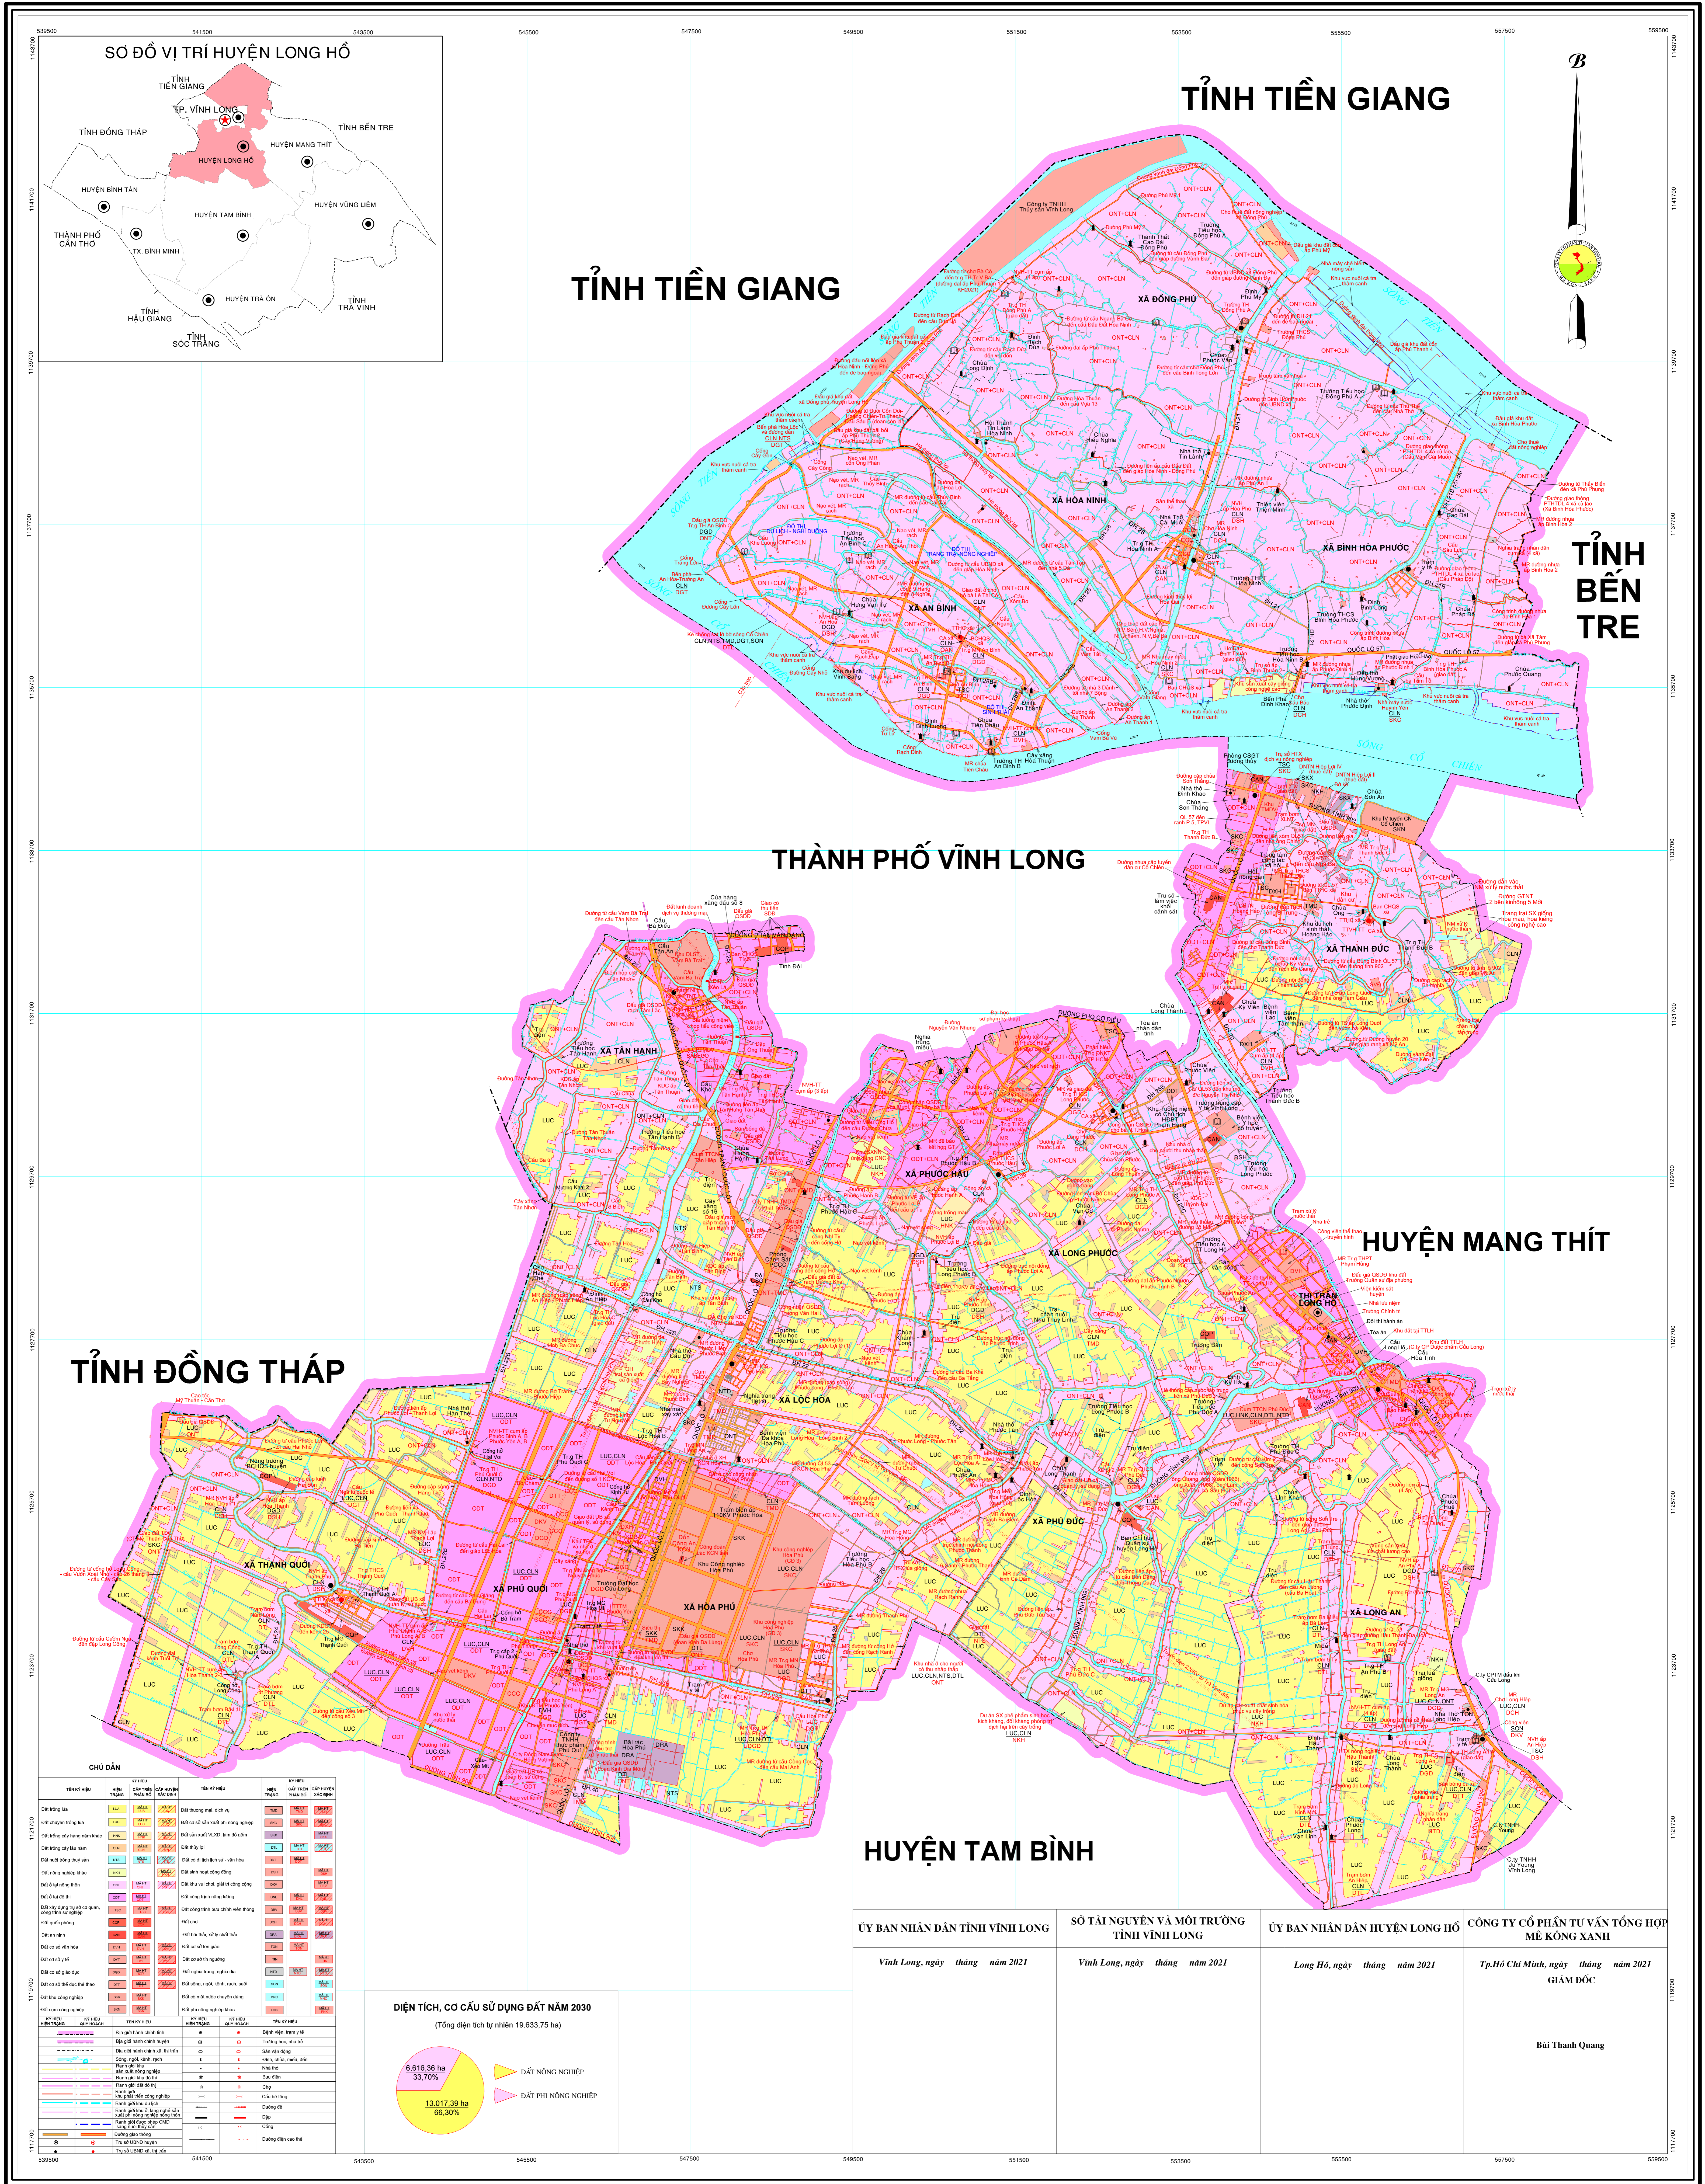

BẢN ĐỒ QUY HOẠCH SỬ DỤNG ĐẤT ĐẾN NĂM 2030

HUYỆN LONG HỒ - TỈNH VĨNH LONG

CHU ĐÁNH

Hình ảnh	Màu nền	Màu viền	Màu chữ	Màu nền	Màu viền	Màu chữ
	Green	Red	Black		Yellow	Black
	Orange	Red	Black		Pink	Black
	Pink	Red	Black		Light Green	Black
	Light Green	Red	Black		Blue	Black
	Blue	Red	Black		Grey	Black
	Grey	Red	Black		White	Black