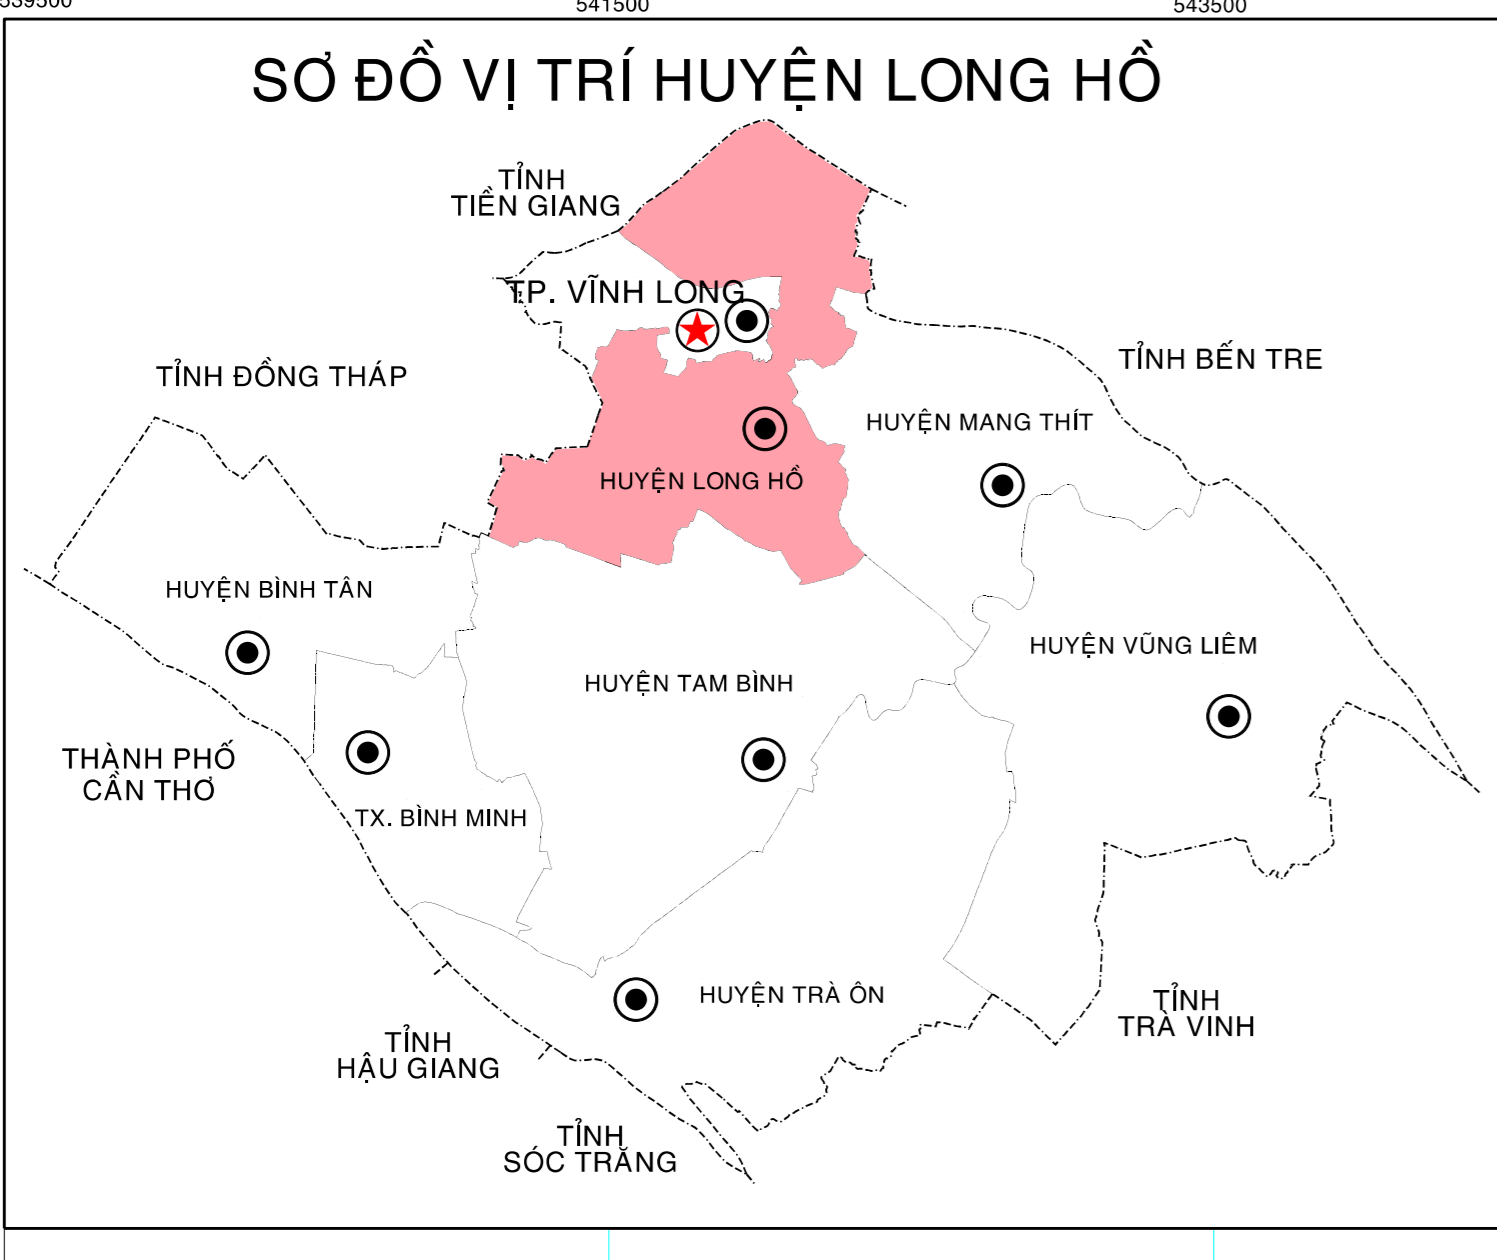

BẢN ĐỒ QUY HOẠCH SỬ DỤNG ĐẤT ĐẾN NĂM 2030

HUYỆN LONG HỒ - TỈNH VĨNH LONG

CHU ĐÁNH

Hình ảnh	Màu nền	Màu viền	Màu chữ	Màu nền	Màu viền	Màu chữ
	Green	Red	Black		Yellow	Black
	Orange	Red	Black		Pink	Black
	Pink	Red	Black		Light Green	Black
	Light Green	Red	Black		Blue	Black
	Blue	Red	Black		Grey	Black
	Grey	Red	Black		White	Black

ỦY BAN NHÂN DÂN TỈNH VĨNH LONG	SỞ TÀI NGUYÊN VÀ MÔI TRƯỜNG TỈNH VĨNH LONG	ỦY BAN NHÂN DÂN HUYỆN LONG HỒ	CÔNG TY CỔ PHẦN TƯ VẤN TỔNG HỢP MỀ KÔNG XANH
Vinh Long, ngày tháng năm 2021	Vinh Long, ngày tháng năm 2021	Long Hồ, ngày tháng năm 2021	Tp.Hồ Chí Minh, ngày tháng năm 2021
			GIAM ĐỐC

Bùi Thanh Quang